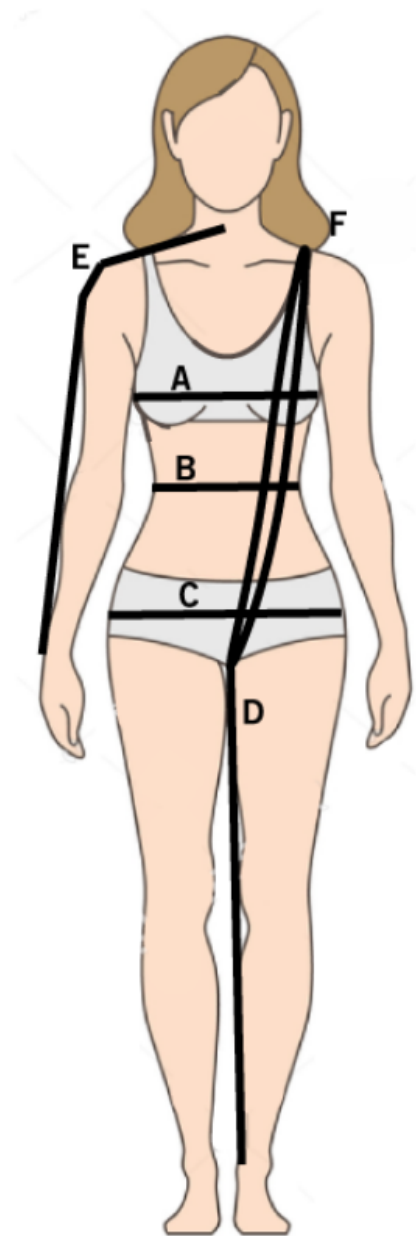

Turnfest 2025

Kenttäohjelman esiintymisasu

Ohjelman teemana on jää, lumi ja maapallon moninaiset ilmastot. Asuksi on valikoitunut valkoinen pitkähihainen paita sekä siniset väljät housut. Paidan hihat ovat ohutta siviglia kangasta ja torso osa on joustavaa dorlastania. Paidan helma on pitkäkö ja sivuilla on halkiot. Housuissa on korkea vyötärö ja leveä kuminauha. Housujen materiaali on myös dorlastania. Vaativamman roolin esiintymisasuun kuuluu myös huivi. Naisille suosittelemme paidan alle joko ihonvärisiä – tai valkoisia liivejä.

Pituuden muokkaus

Housuissa lahkeenpituutta voi tarvittaessa muokata +/- 6 cm tai 15 cm maksutta.

Paidassa ei ole muokkaus mahdollisuutta.

Paita ja housut 73 €

Huivi: 5 €

Housujen sisämitta ilman muokkausta.

STYLE 700481A100
WOMENS PANTS

INSEAM LENGHT OF PANTS

XXS	XS	S	M	L	XL	XXL
67	68	69	70	71	72	73

CHOPAR®
Design protected by Copyright law. Colours may vary from illustration.

Naiset

Valitaksesi oikean koon, mittaa mittanauhalla vartalosi seuraavasti:

A: Mittaa rintakehä leveimmältä kohdalta. Aseta mittanauha tiiviisti vartalon lähelle ja varmasta, että se ei ole kierteellä

B: Mittaa vyötärön ympärimitta

C: Mittaa 20cm vyötärön alapuolelta saadaksesi lantion mitan, aseta mittanauha tasaisesti vartalon ympäri